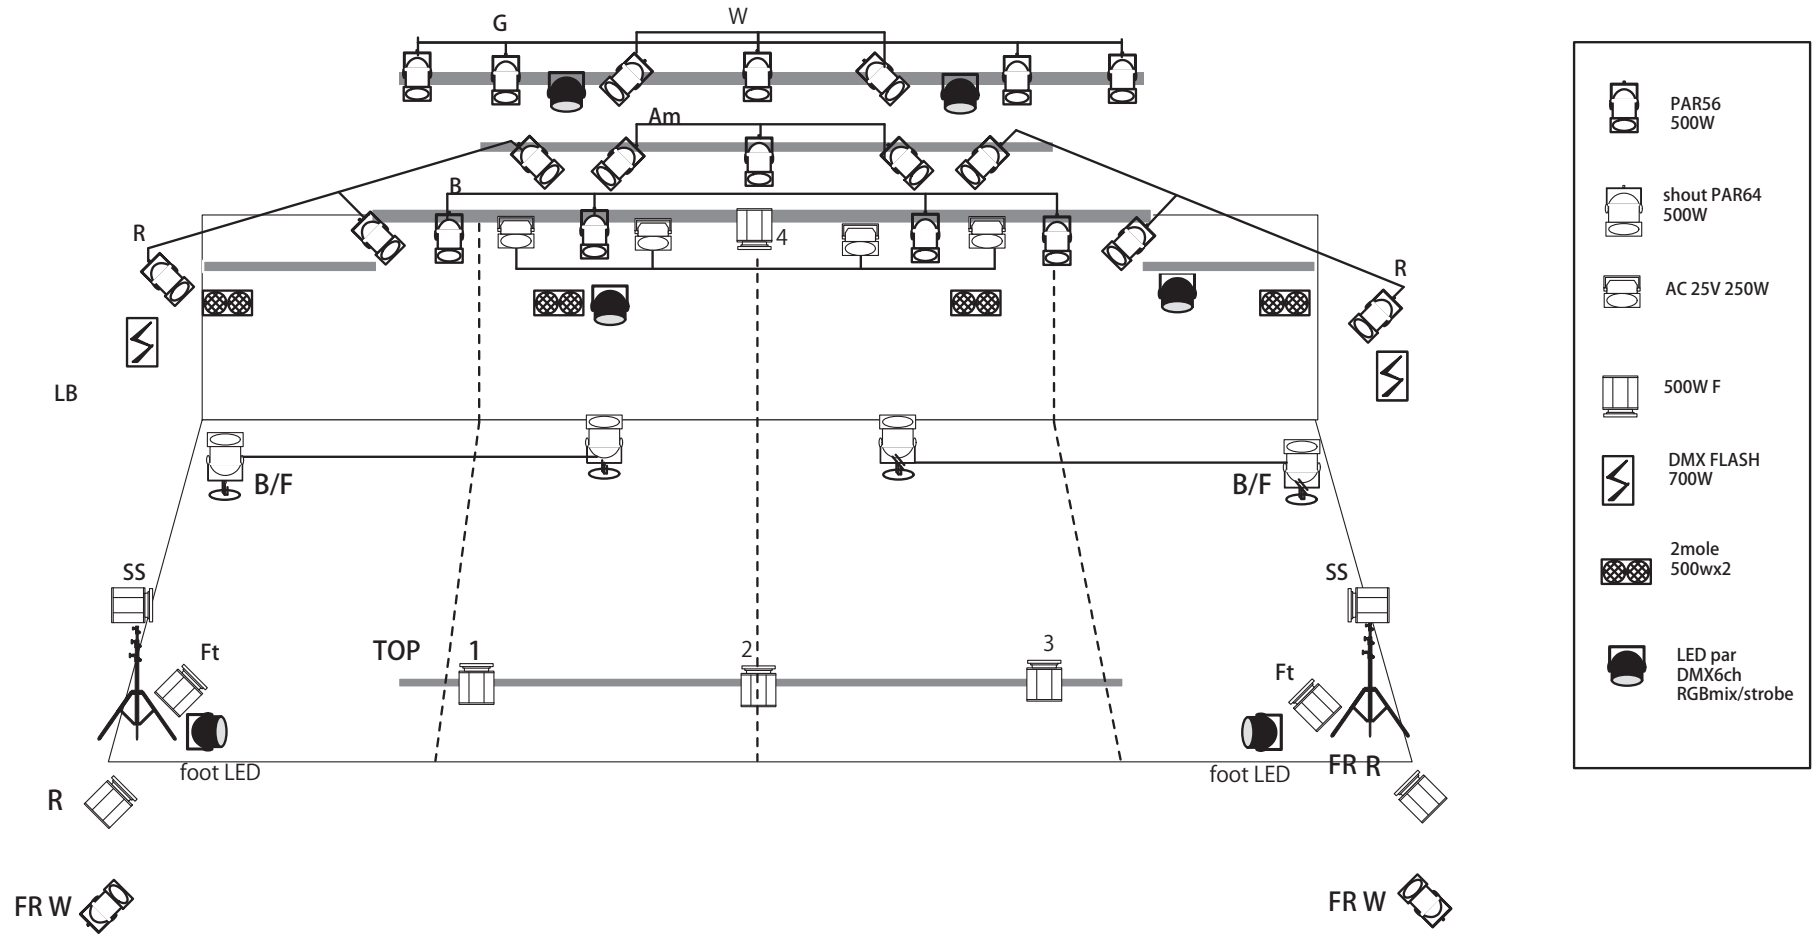

SR HALL LIGHTING BASIC PLOT

1	2	3	4	5	6	7	8	9	10	11	12	13	14	15	16	17	18	19	20	21	22	23	24	
FR W	FR DB	B x2	B x2	R >	R <	Am	G	w	AC w	BF >	BF <	SS >	SS <	Ft >	Ft <	1	Top 2	3	4					
25	26	27	28	29	30	31	32	33	34	35	36													
R	LED G	B	ストロボ	R	LED R	FOOT G	B																	

UNIT : TOMY T型20Ax24ch
 卓 : JANDS EVENT 36/72 サブマスター12本 x 25ページ

SR FACTORY
 鹿児島市東千石町3-41 キャパルボ7F
 TEL:099-227-0337 FAX:099-222-2301