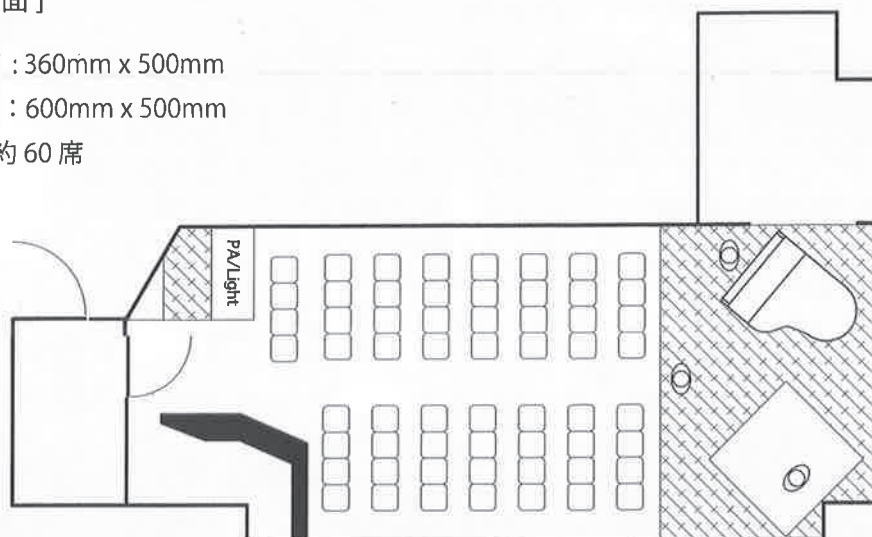

[ホール図面]

舞台サイズ : 360mm x 500mm

客席サイズ : 600mm x 500mm

収容人数 : 約 60 席

[基本料金]

17:00~22:00 ※音響オペレーター/付帯設備込み ・平日 ¥50,000(税別) ・金・祝前 ¥55,000(税別) ・土・日・祭日 ¥60,000(税別)	+	ドリンクチャージ料
<table border="1" style="width: 100%;"> <tr> <td style="width: 30%;">ワンドリンクオーダー制</td> <td style="text-align: center;">入場時に来場者から ¥600(税込)頂く</td> </tr> <tr> <td>ドリンク付きチケット</td> <td style="text-align: center;">(来場人数 x ¥600(税込)を主催者から頂く</td> </tr> </table>		

●延長料金 [¥5,000(税別) / 1時間] ※前延長は「日・祭日」に限ります。

●ピアノ使用料・・・¥5,000(税別) ※調律費別途

[基本レンタルシステム]

*当施設は各種イベントの音響・楽器・スタッフをパッケージでご提供いたします。

技術オペレーターとドリンクカウンター要員が常駐しますが、イベント運営は主催者主導で行ってください。

*使用時間は準備や後片付けも含み [17:00 ~ 22:00] です。時間外利用はご相談ください。

*ドリンクチャージ料について

- ・ご来場のお客様には、入場時にドリンクチャージ料 ¥600(税込) を頂戴致します。
- ・ドリンク付きチケットの場合は [入場者数 x ¥600(税込)] を主催者様より頂戴致します。
- ・販売を行わない場合は、別途保証金 ¥20,000(税抜) を申し受けます。

*Food の提供もご用意出来ます。事前に打ち合わせください。

[お申し込み方法]

*お申し込みは使用月の6ヶ月前より受け付けます。(仮予約)

*使用日の1ヵ月前迄に、所定の申込書に御記入頂き、予約金 (基本料の50%) を添えてお申し込みください。

*お申し込み後のキャンセルの場合、予約金は不返還とします。

*上記の料金は変更する場合がありますので、事前にご確認のうえ、お手続きをお願いします。

[お問い合わせ・お申し込み]

(株) SR Planning 「Live HEAVEN」

〒892-0842 鹿児島市東千石町 3-41 キャパルボ 7 階

TEL 099-227-0337 / FAX 099-222-2301