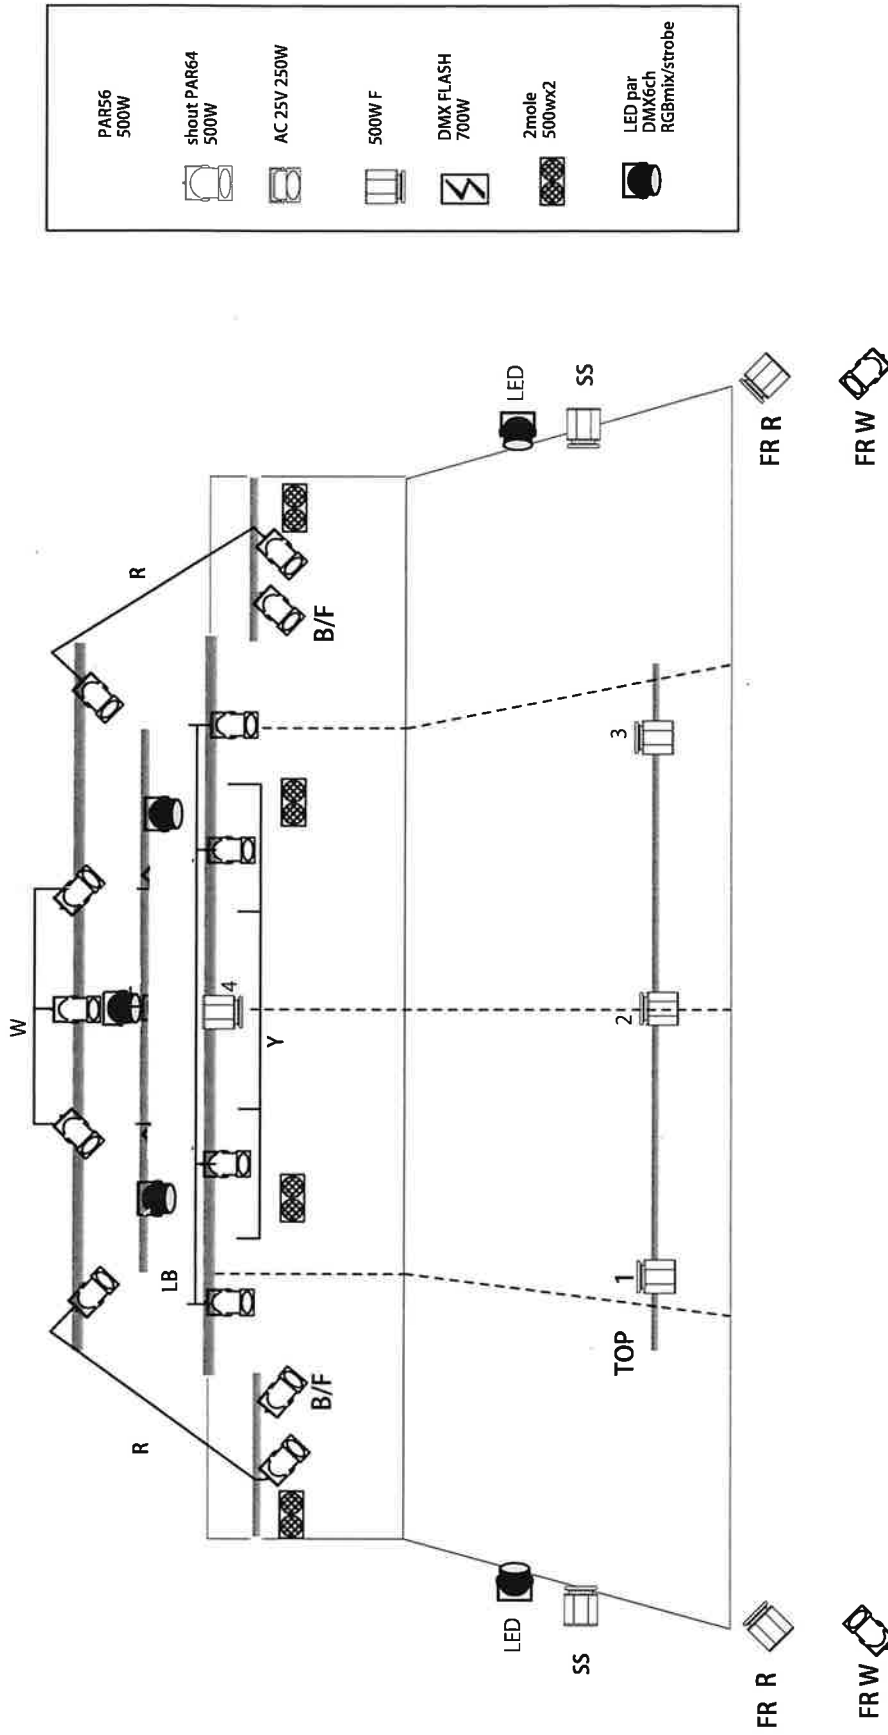

SR HALL LIGHTING BASIC PLOT

UNIT: TOMY T型20Ax24ch
 卓: SMARTFADE 2496 48フェーダー (内チエイス4フェーダー) x 12ページ

SR FACTORY
 鹿児島市東千石町3-41 キャパルボ7F
 TEL:099-227-0337 FAX:099-222-2301

DMX ADDRESS 7F SR HALL

2023.4現在

CH.No	UNIVERSE	DMX.No	Name	CH.No	UNIVERSE	DMX.No	Name
1		14	CL #W 後	25		55	SUS 下LED #R
2		6	CL #W 前	26		56	SUS 下LED #G
3		1	#LB 下	27		57	SUS 下LED #B
4		3	#LB 上	28		58	SUS 下LED #W
5		4	#R 下	29		65	SUS 中LED #R
6		5	#R 上	30		66	SUS 中LED #G
7		19		31		67	SUS 中LED #B
8		9	# Y	32		68	SUS 中LED #W
9		13	#W 下	33		75	SUS 上LED #R
10		8	#W 上	34		76	SUS 上LED #G
11		11	Back Foot 下	35		77	SUS 上LED #B
12		12	Back Foot 上	36		78	SUS 上LED #W
13		15	SS 下	37		52	ストロボ 下
14		2	SS 上	38		62	ストロボ 中
15		7	CL #R	39		72	ストロボ 上
16		10	#W	40		271	SIDE LED 下 #R
17		18	Top 下	41		261	SIDE LED 上 #R
18		16	Top 中	42		272	SIDE LED 下 #G
19		17	Top 上	43		262	SIDE LED 上 #G
20		20	Top 奥	44		273	SIDE LED 下 #B
21		21	目遣し 下①	45		263	SIDE LED 上 #B
22		22	目遣し 下②	46		277	SIDE LED 下ストロボ
23		23	目遣し 上②	47		267	SIDE LED 上ストロボ
24		24	目遣し 上①	48		230	LED Dr Top
				Ind①		264,274 353,360 367,51 61,71	LED DIMMER
				Ind②		511・512	スモーク

SRホール LED DMXアドレス

	R	G	B	Dim	MACRO	ストロボ
CH	1	2	3	4	5	7
下手 SIDE LED	271	272	273	274	275	277
上手 SIDE LED	261	262	263	264	265	267

	Dim	Storobo Eff	Auto Run	Auto Run Speed	R	G	B	W
CH	1	2	3	4	5	6	7	8
下手 SUS LED	51	52	53	54	55	56	57	58
中 SUS LED	61	62	63	64	65	66	67	68
上手 SUS LED	71	72	73	65	75	76	77	78